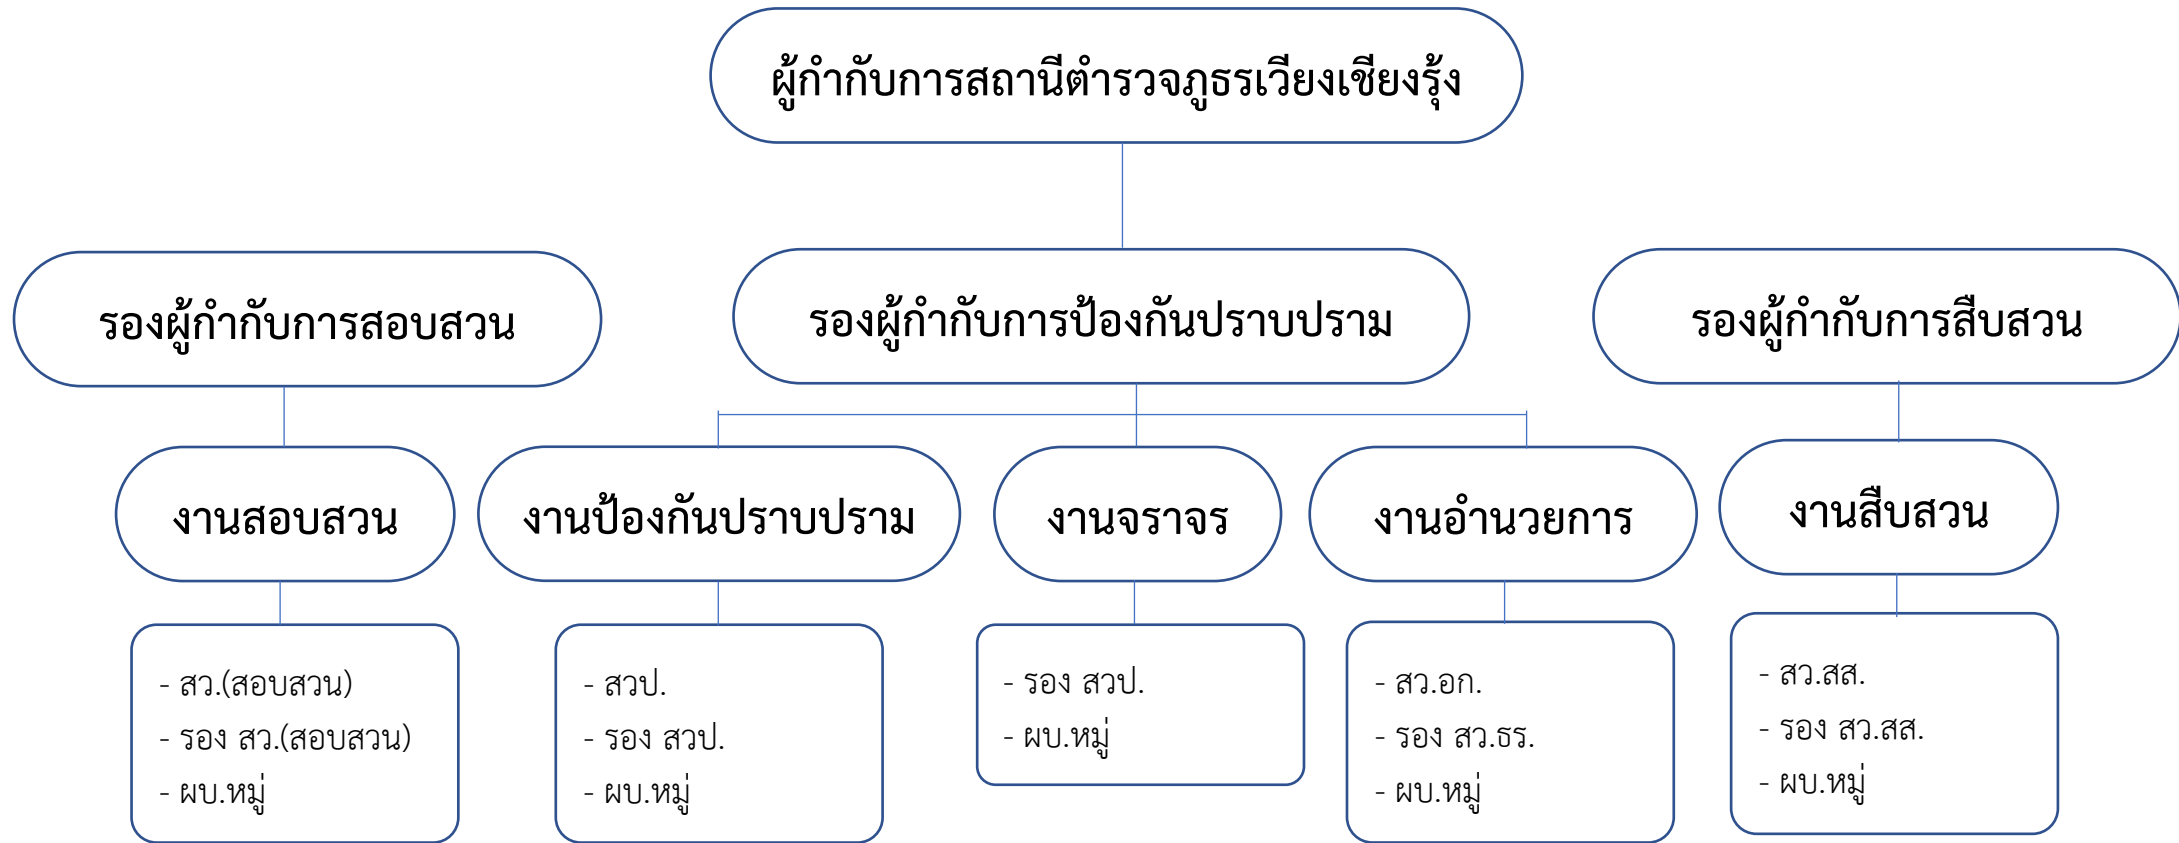

# โครงสร้างสถานีตำรวจภูธรเวียงเชียงรุ้ง จังหวัดเชียงราย

พันตำรวจเอก สรชัย กาญจนรุจวิวัฒน์  
ตำแหน่ง ผู้กำกับการสถานีตำรวจภูธรเวียงเชียงรุ้ง  
เบอร์โทรศัพท์ ๐๘-๙๔๓๓-๑๕๖๗

พันตำรวจโท เอกทัศน์ ชัยพรหม  
รองผู้กำกับการป้องกันปราบปราม  
สถานีตำรวจภูธรเวียงเชียงรุ้ง  
เบอร์โทรศัพท์ ๐๘-๙๖๓๕-๓๙๓๖

# โครงสร้างสถานีตำรวจภูธรเวียงเชียงรุ้ง จังหวัดเชียงราย